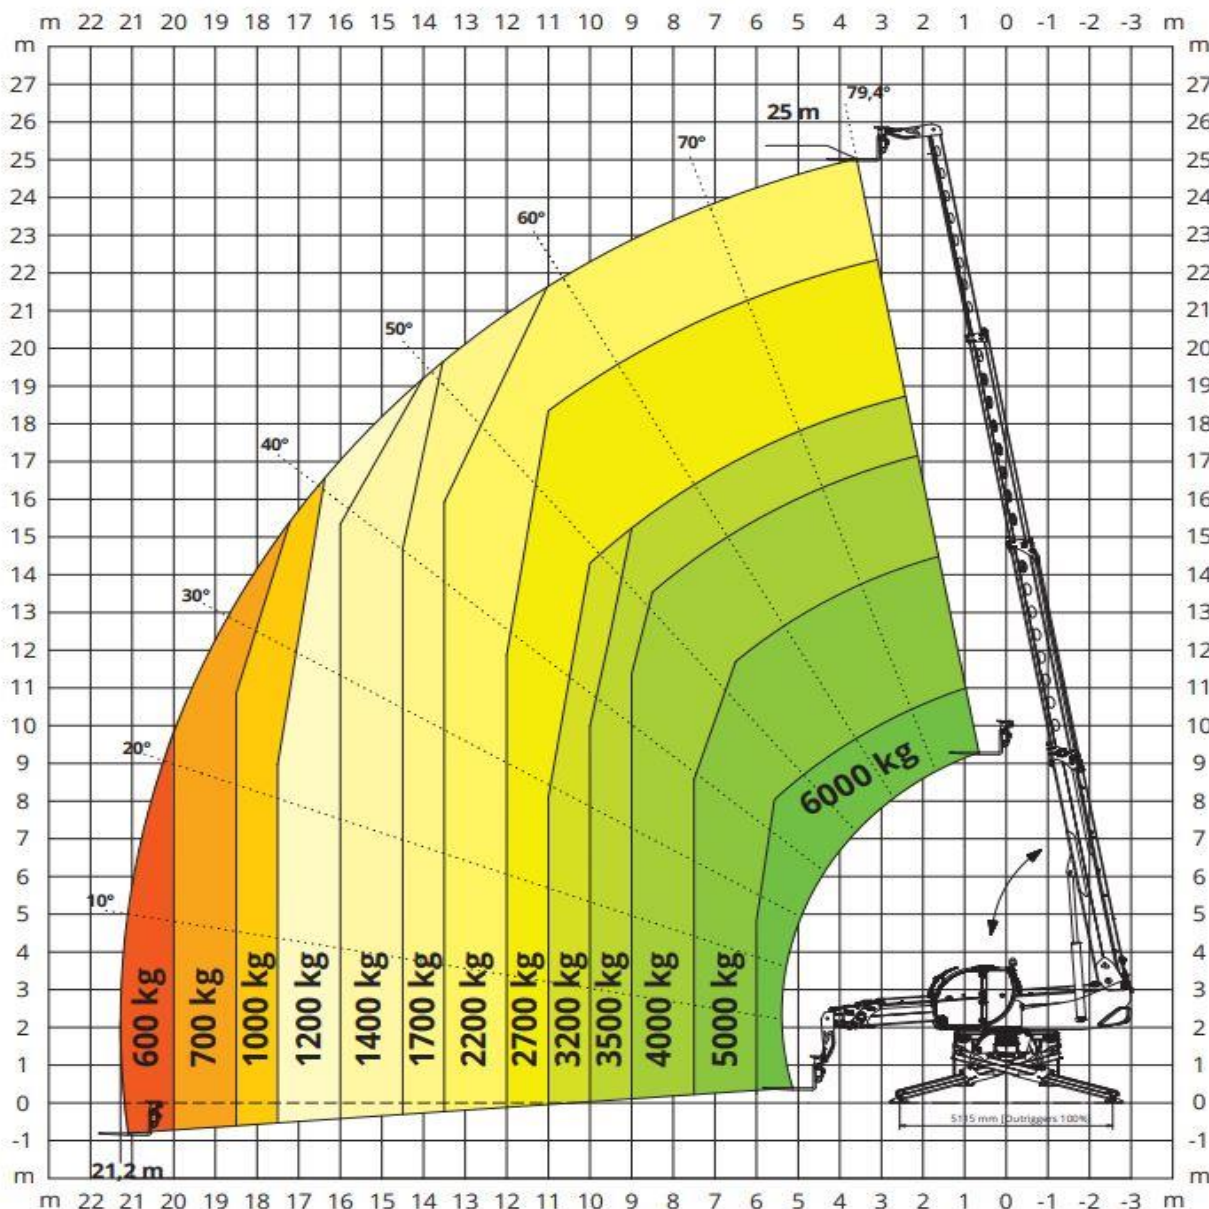

Telestapler Rotor RTH 6.25

Tragkraft	6.000 kg	Gesamthöhe	3,09 m
Reichweite max	21.20 m	Gesamtlänge	7,48 m
Hubhöhe	25,00 m	Transportbreite	2,50 m
Stützbreite	5,61 m	Eigengewicht	18.000kg

BLESER G
MIETSTATION b
Arbeitsbühnen · Baumaschinen H